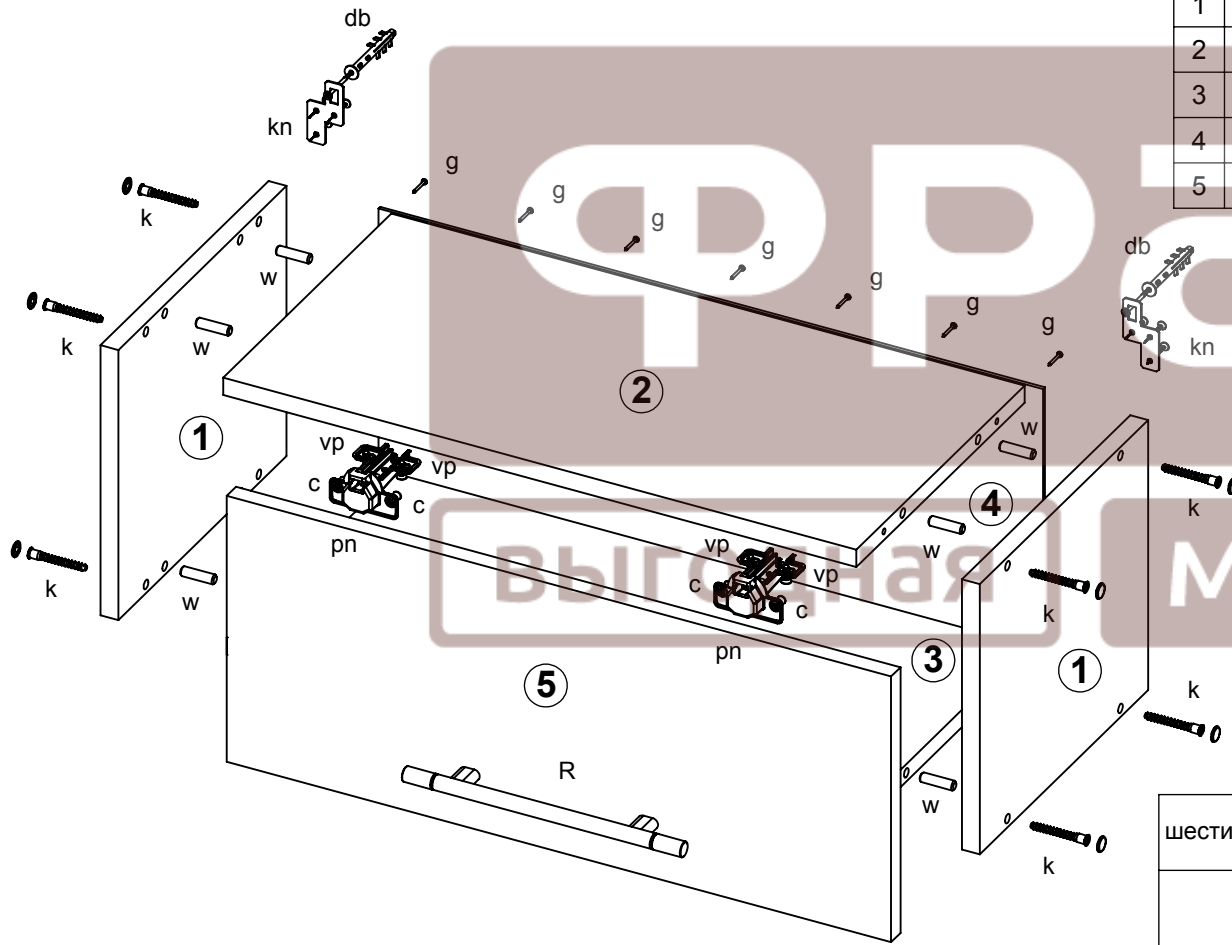

ФРАН
 выгодная мебель

№ дет	наименование	код детали	габариты	к-во	материал
1	Боковина	В 250.286.01	250x286x16	2	ЛДСП
2	Горизонт	Г 468.286.02	468x286x16	1	ЛДСП
3	Горизонт	Г 468.286.01	468x286x16	1	ЛДСП
4	Стенка задняя	З 245.496.01	245x496x3,2	1	ДВП
5	Фасад	Д 246.496.01	246x496x16	1	ЛДСП

D

разработал	дата	фирма	название модели	индекс
Корсаков А.В.	15/09/2014	ФРАН	Арина	ГМ 50/25
изменил	дата	название элемента	модуль	размеры
		Шкаф		

Схема сборки_Арина_ГМ 50/25

№ дет	наименование	код детали	габариты	к-во	материал
1	Боковина	В 250.286.01	250x286x16	2	ЛДСП
2	Горизонт	Г 468.286.02	468x286x16	1	ЛДСП
3	Горизонт	Г 468.286.01	468x286x16	1	ЛДСП
4	Стенка задняя	З 245.496.01	245x496x3,2	1	ДВП
5	Фасад	Д 246.496.01	246x496x16	1	ЛДСП

	db-дюбель гвоздь	кп-кухонный навес + шуруп 4x30 3 шт	g-гвоздь 1,6x25	R-ручка 160 мм	w-шкант 8x30
	2 шт	2 шт	18 шт	1 шт	8 шт
шестигранник	rp-петля накладная	vp-винт петли 6x13	с-саморез 4x13	к-конфирмат 7x50	v-винт полусфера 3,5x25
	2 шт	4 шт	4 шт	8 шт	2 шт