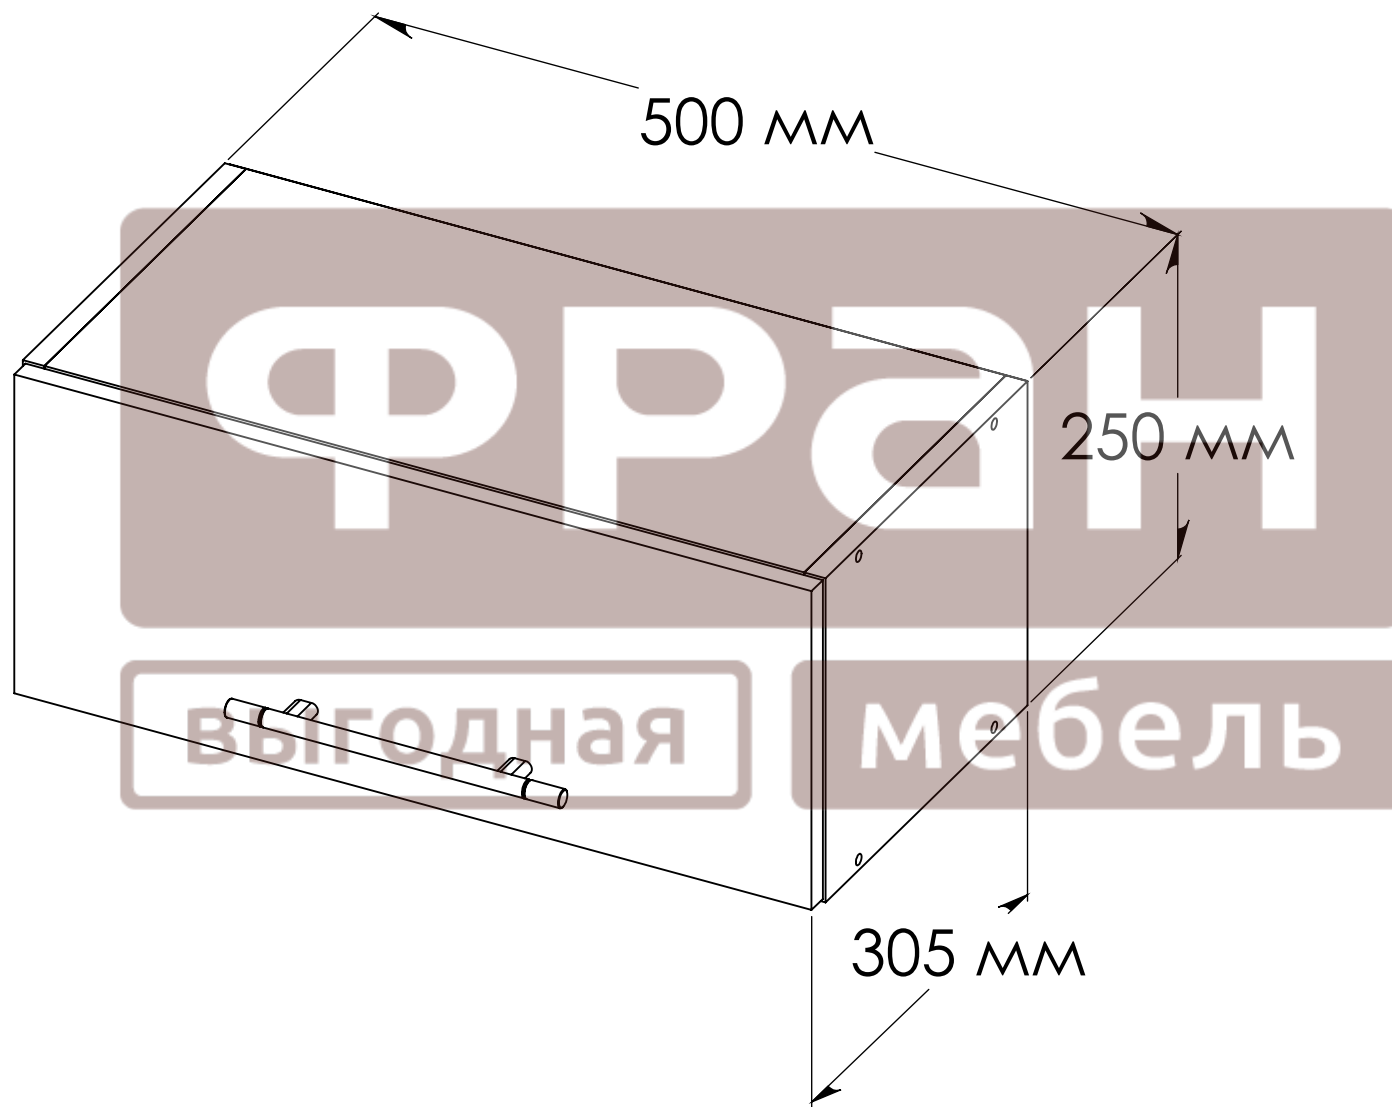

Кухня_Арина_ГМ 50/25

1 2 3 4 5 6

A

A

B

B

C

C

ФРАН
 выгодная мебель

№ дет	наименование	код детали	габариты	к-во	материал
1	Боковина	В 250.286.01	250x286x16	2	ЛДСП
2	Горизонт	Г 468.286.02	468x286x16	1	ЛДСП
3	Горизонт	Г 468.286.01	468x286x16	1	ЛДСП
4	Стенка задняя	З 245.496.01	245x496x3,2	1	ДВП
5	Фасад	Д 246.496.01	246x496x16	1	ЛДСП

D

разработал	дата	фирма	название модели	индекс
Корсаков А.В.	15/09/2014	ФРАН	Арина	ГМ 50/25
изменил	дата	название элемента	модуль	размеры
		Шкаф		

Схема сборки_Арина_ГМ 50/25

№ дет	наименование	код детали	габариты	к-во	материал
1	Боковина	В 250.286.01	250x286x16	2	ЛДСП
2	Горизонт	Г 468.286.02	468x286x16	1	ЛДСП
3	Горизонт	Г 468.286.01	468x286x16	1	ЛДСП
4	Стенка задняя	З 245.496.01	245x496x3,2	1	ДВП
5	Фасад	Д 246.496.01	246x496x16	1	ЛДСП