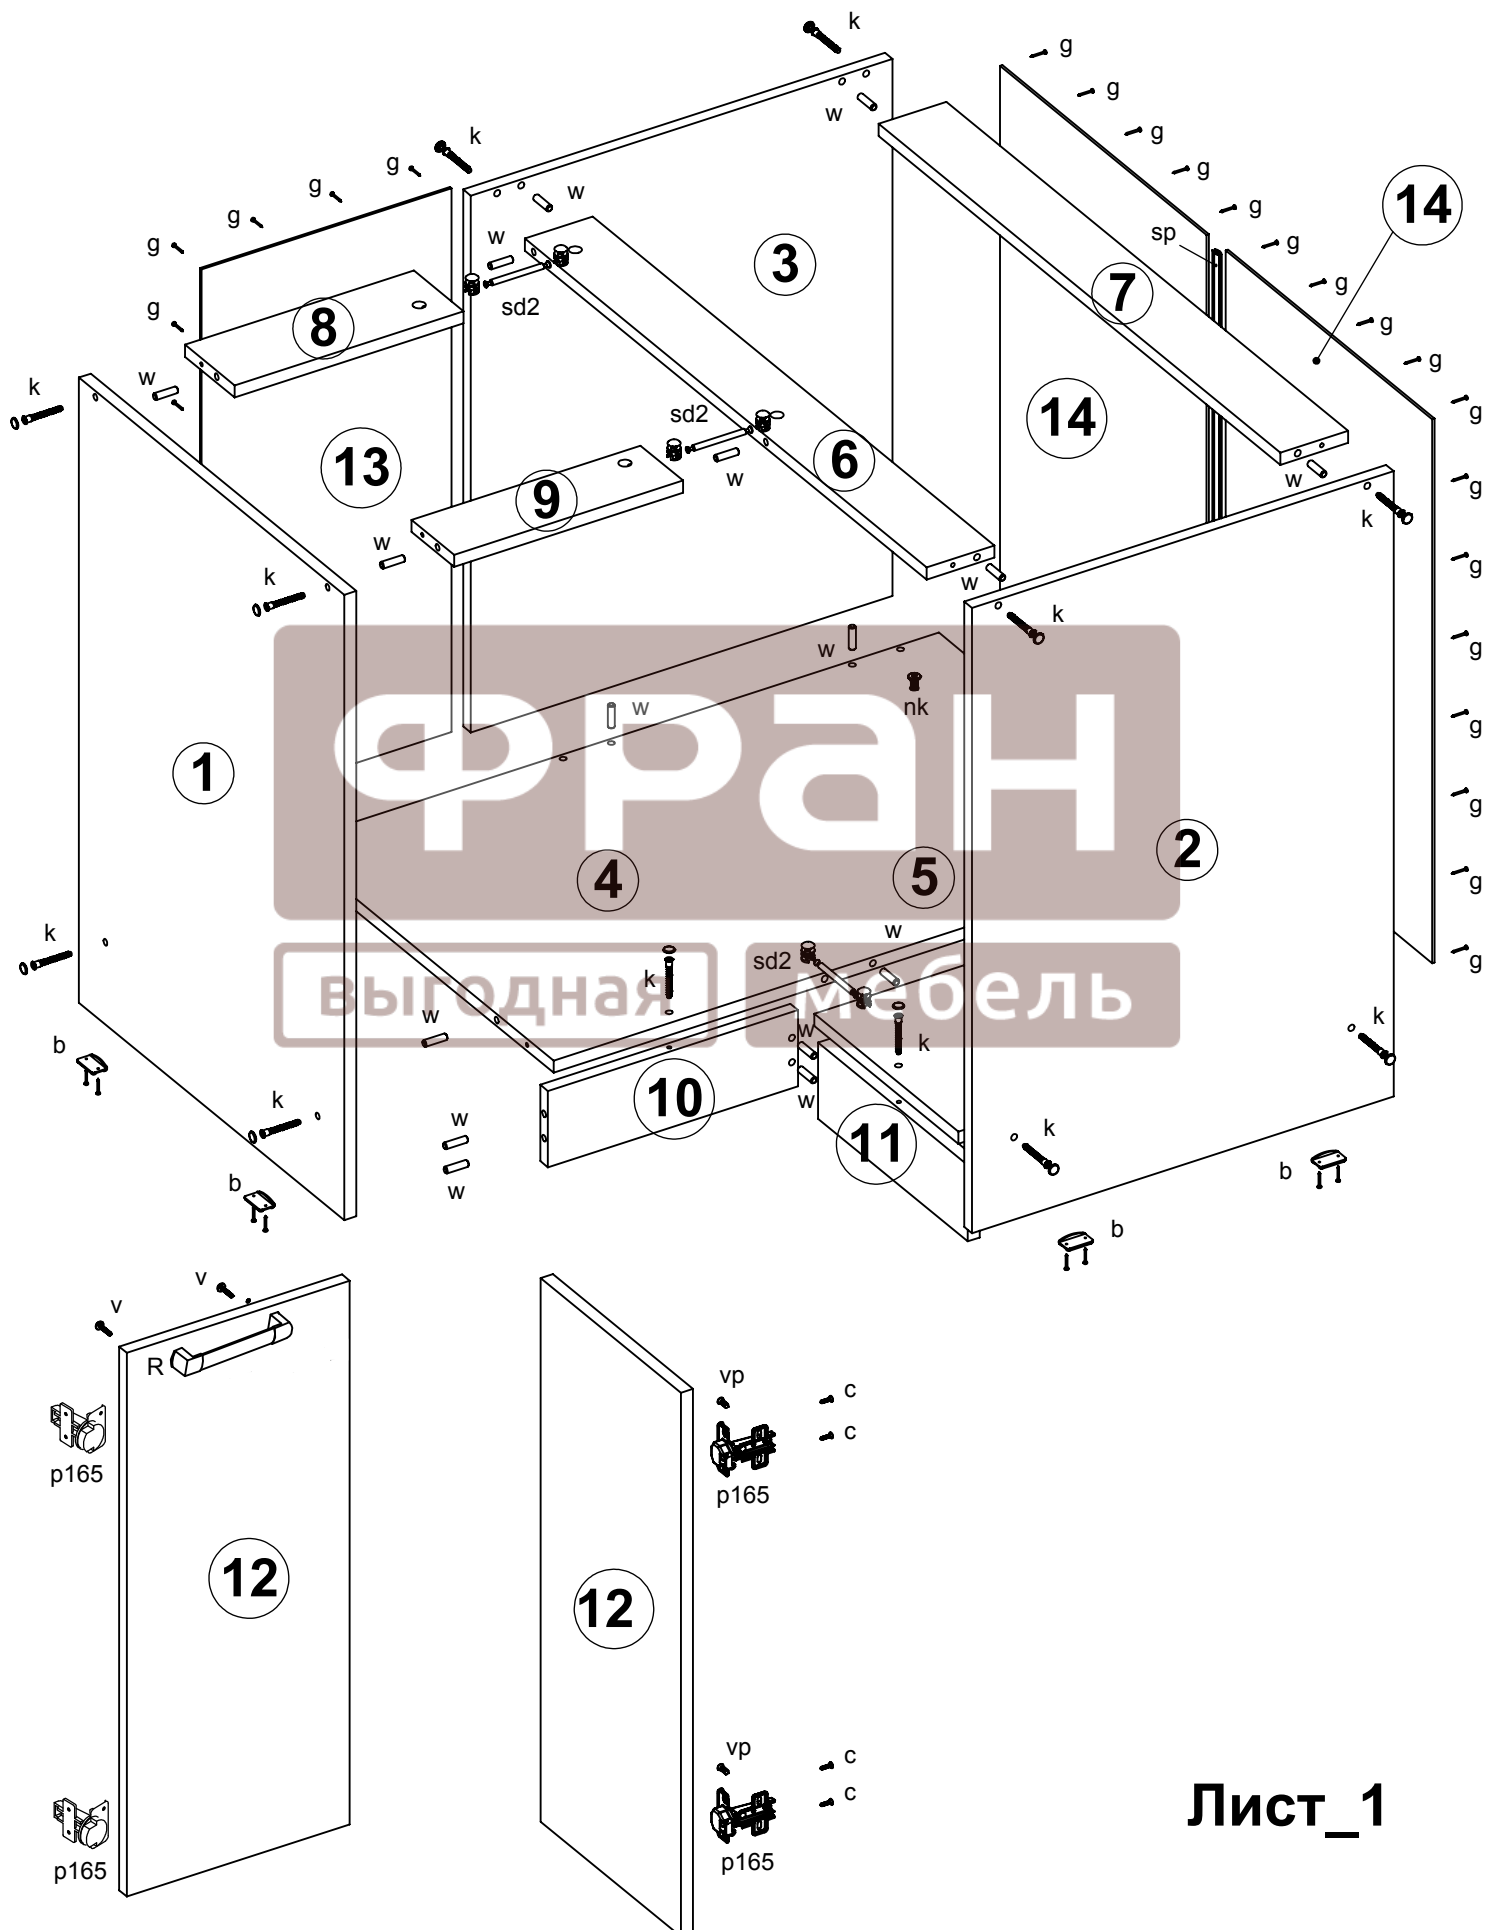

Арина светлая СУ 88/82

Арина светлая СУ 88/82

№ дет	наименование	код детали	габариты	к-во	материал
1	Бок левый	В_А_СУ 88/82.01	820x560x16	1	ЛДСП
2	Бок правый	В_А_СУ 88/82.02	820x560x16	1	ЛДСП
3	Стенка боковая	В_А_СУ 88/82.03	704x560x16	1	ЛДСП
4	Горизонт	Г_А_СУ 88/82.01	864x560x16	1	ЛДСП
5	Горизонт	Г_А_СУ 88/82.02	560x304x16	1	ЛДСП
6	Царга	Ц_А_СУ 88/82.04	848x90x16	1	ЛДСП
7	Царга	Ц_А_СУ 88/82.03	848x90x16	1	ЛДСП
8	Царга	Ц_А_СУ 88/82.05	304x105x16	1	ЛДСП
9	Царга	Ц_А_СУ 88/82.06	304x90x16	1	ЛДСП
10	Цоколь	Ц_А_СУ 88/82.01	332x100x16	1	ЛДСП
11	Цоколь	Ц_А_СУ 88/82.01	316x100x16	1	ЛДСП
12	Фасад	Д_А_СУ 88/82.01	713x296x16	2	ЛДСП
13	Стенка задняя	З_А_СУ 88/82.01	713x332x3.2	1	ДВП
14	Стенка задняя	З_А_СУ 88/82.02	713x436x3.2	2	ДВП

р165-петля 165°	шестигранник	пк-ножка кухонная	с-саморез	к-конфирмат	b-опора	sp-стыков-ый профиль
		 + шуруп 4x16=4 шт	 4x13	 7x50	 + гвоздь 1,6x25 2 шт	 687 мм
4 шт	1 шт	2 шт	8 шт	14 шт	4 шт	1 шт
v-винт полусфера	вр-винт петли	g-гвоздь	R-ручка	w-шкант	sd2-стяжка двусторонняя	
 3,5x25	 6x13	 1,6x25		 8x30	 68 мм	
2 шт	8 шт	156 шт	1 шт	22 шт	4 шт	