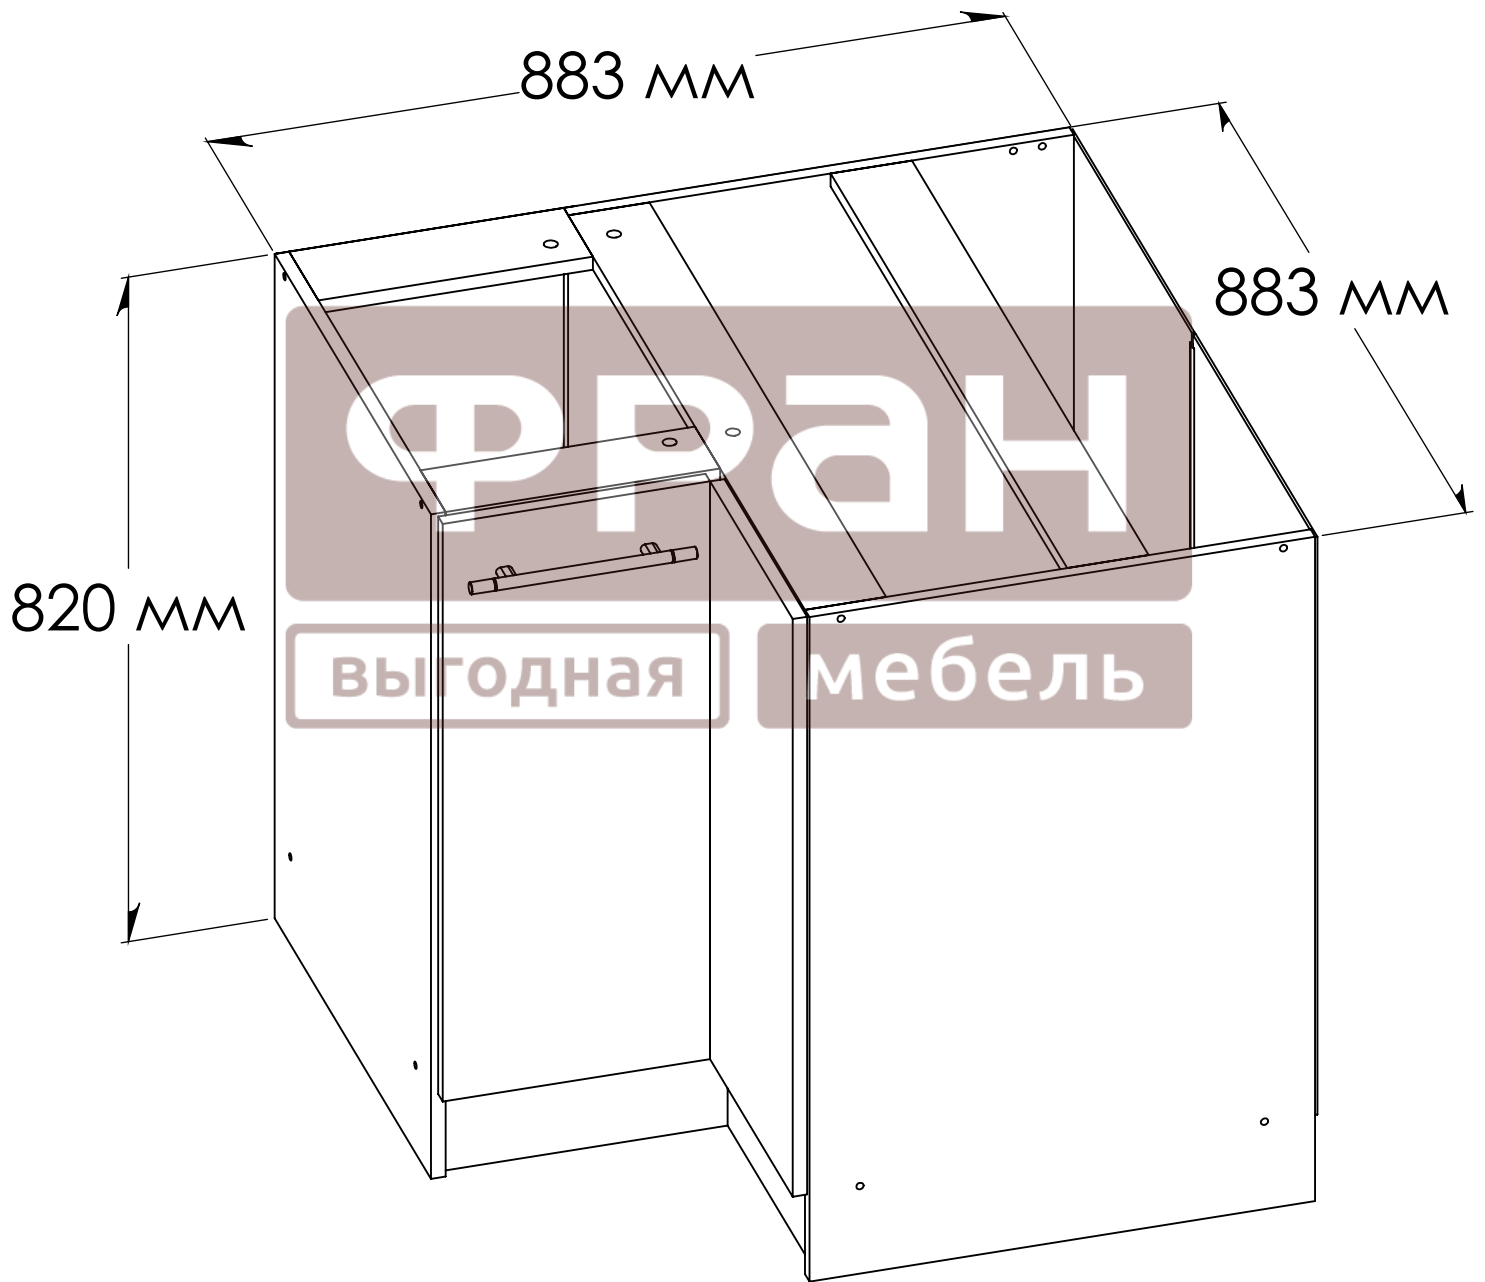

Кухня_Арина_СУ-88/82

№ дет	наименование	код детали	габариты	к-во	материал
1	Бок Левый	В СУ.820.560.01	820x560x16	1	ЛДСП
2	Бок Правый	В СУ.820.560.02	820x560x16	1	ЛДСП
3	Вертикаль	В СУ.704.560.01	704x560x16	1	ЛДСП
4	Горизонт	Г 864.560.01	864x560x16	1	ЛДСП
5	Горизонт	Г 560.304.01	560x304x16	1	ЛДСП
6	Царга	Ц 848.90.01	848x90x16	1	ЛДСП
7	Царга	Ц 848.90.02	848x90x16	1	ЛДСП
8	Царга	Ц 304.105.01	304x105x16	1	ЛДСП
9	Царга	Ц 304.90.01	304x90x16	1	ЛДСП
10	Цоколь	Ц 332.100.01	332x100x16	1	ЛДСП
11	Цоколь	Ц 316.100.01	316x100x16	1	ЛДСП
12	Фасад	Д 713.296.01	713x296x16	2	ЛДСП
13	Задняя стенка	З 713.332.01	713x332x3.2	1	ДВП
14	Задняя стенка	З 713.436.01	713x436x3.2	2	ДВП

разработал	дата	фирма	название модели	индекс
Корсаков А.В.	17/10/2014	ФРАН	Арина	СУ-88/82
изменил	дата	название элемента	модуль	размеры
		Тумба		

Схема сборки_Арина_СУ_88_82

Схема сборки_Арина_СУ_88_82

№ дет	наименование	код детали	габариты	к-во	материал
1	Бок Левый	В СУ.820.560.01	820x560x16	1	ЛДСП
2	Бок Правый	В СУ.820.560.02	820x560x16	1	ЛДСП
3	Вертикаль	В СУ.704.560.01	704x560x16	1	ЛДСП
4	Горизонт	Г 864.560.01	864x560x16	1	ЛДСП
5	Горизонт	Г 560.304.01	560x304x16	1	ЛДСП
6	Царга	Ц 848.90.01	848x90x16	1	ЛДСП
7	Царга	Ц 848.90.02	848x90x16	1	ЛДСП
8	Царга	Ц 304.105.01	304x105x16	1	ЛДСП
9	Царга	Ц 304.90.01	304x90x16	1	ЛДСП
10	Цоколь	Ц 332.100.01	332x100x16	1	ЛДСП
11	Цоколь	Ц 316.100.01	316x100x16	1	ЛДСП
12	Фасад	Д 713.296.01	713x296x16	2	ЛДСП
13	Задняя стенка	З 713.332.01	713x332x3.2	1	ДВП
14	Задняя стенка	З 713.436.01	713x436x3.2	2	ДВП

выгодная мебель

р165-петля 165°	шестигранник	пк-ножка кухонная	с-саморез	к-конфирмат	b-опора	sp-стыков-ый профиль
		 + шуруп 4x16=4 шт	 4x13	 7x50	 + гвоздь 1,6x25 2 шт	 687 мм
4 шт	1 шт	2 шт	8 шт	14 шт	4 шт	1 шт
v-винт полусфера	вр-винт петли	g-гвоздь	R-ручка	w-шкант	sd2-стяжка двусторонняя	
 3,5x25	 6x13	 1,6x25	 160 мм	 8x30	 68 мм	
2 шт	8 шт	156 шт	1 шт	22 шт	4 шт	