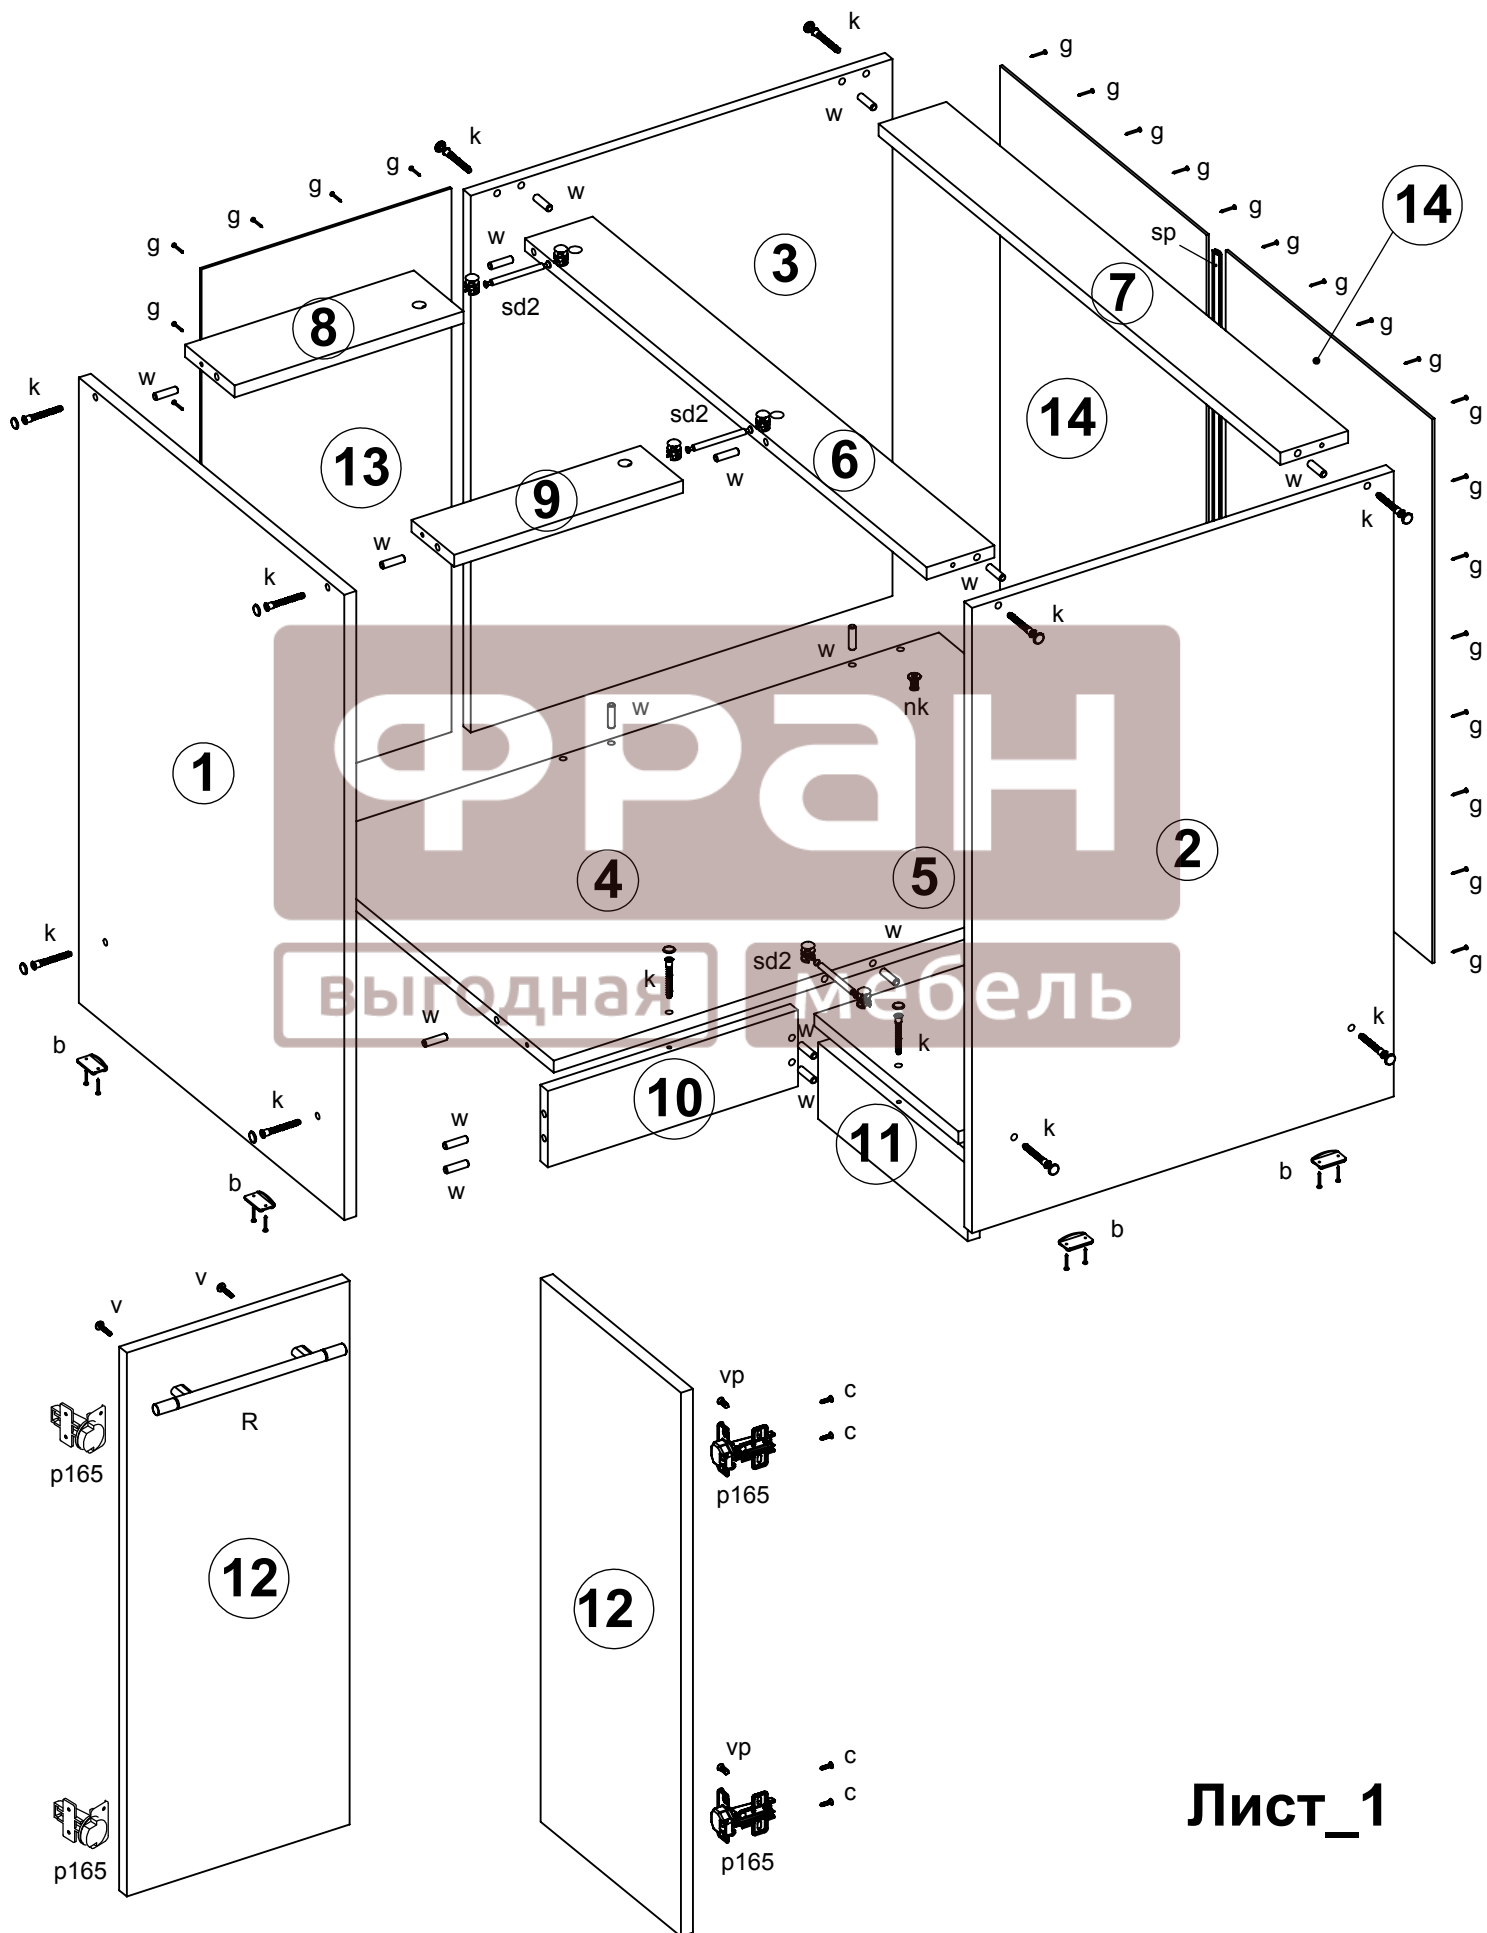

Кухня_Арина_СУ-88/82

№ дет	наименование	код детали	габариты	к-во	материал
1	Бок Левый	В СУ.820.560.01	820x560x16	1	ЛДСП
2	Бок Правый	В СУ.820.560.02	820x560x16	1	ЛДСП
3	Вертикаль	В СУ.704.560.01	704x560x16	1	ЛДСП
4	Горизонт	Г 864.560.01	864x560x16	1	ЛДСП
5	Горизонт	Г 560.304.01	560x304x16	1	ЛДСП
6	Царга	Ц 848.90.01	848x90x16	1	ЛДСП
7	Царга	Ц 848.90.02	848x90x16	1	ЛДСП
8	Царга	Ц 304.105.01	304x105x16	1	ЛДСП
9	Царга	Ц 304.90.01	304x90x16	1	ЛДСП
10	Цоколь	Ц 332.100.01	332x100x16	1	ЛДСП
11	Цоколь	Ц 316.100.01	316x100x16	1	ЛДСП
12	Фасад	Д 713.296.01	713x296x16	2	ЛДСП
13	Задняя стенка	З 713.332.01	713x332x3.2	1	ДВП
14	Задняя стенка	З 713.436.01	713x436x3.2	2	ДВП

разработал	дата	фирма	название модели	индекс
Корсаков А.В.	17/10/2014	ФРАН	Арина	СУ-88/82
изменил	дата	название элемента	модуль	размеры
		Тумба		

Схема сборки_Арина_СУ_88_82

Схема сборки_Арина_СУ_88_82

№ дет	наименование	код детали	габариты	к-во	материал
1	Бок Левый	В СУ.820.560.01	820x560x16	1	ЛДСП
2	Бок Правый	В СУ.820.560.02	820x560x16	1	ЛДСП
3	Вертикаль	В СУ.704.560.01	704x560x16	1	ЛДСП
4	Горизонт	Г 864.560.01	864x560x16	1	ЛДСП
5	Горизонт	Г 560.304.01	560x304x16	1	ЛДСП
6	Царга	Ц 848.90.01	848x90x16	1	ЛДСП
7	Царга	Ц 848.90.02	848x90x16	1	ЛДСП
8	Царга	Ц 304.105.01	304x105x16	1	ЛДСП
9	Царга	Ц 304.90.01	304x90x16	1	ЛДСП
10	Цоколь	Ц 332.100.01	332x100x16	1	ЛДСП
11	Цоколь	Ц 316.100.01	316x100x16	1	ЛДСП
12	Фасад	Д 713.296.01	713x296x16	2	ЛДСП
13	Задняя стенка	З 713.332.01	713x332x3.2	1	ДВП
14	Задняя стенка	З 713.436.01	713x436x3.2	2	ДВП

выгодная мебель

р165-петля 165°	шестигранник	пк-ножка кухонная	с-саморез	к-конфирмат	b-опора	sp-стыков-ый профиль
		 + шуруп 4x16=4 шт	 4x13	 7x50	 + гвоздь 1,6x25 2 шт	 687 мм
4 шт	1 шт	2 шт	8 шт	14 шт	4 шт	1 шт
v-винт полусфера	вр-винт петли	g-гвоздь	R-ручка	w-шкант	sd2-стяжка двусторонняя	
 3,5x25	 6x13	 1,6x25	 160 мм	 8x30	 68 мм	
2 шт	8 шт	156 шт	1 шт	22 шт	4 шт	