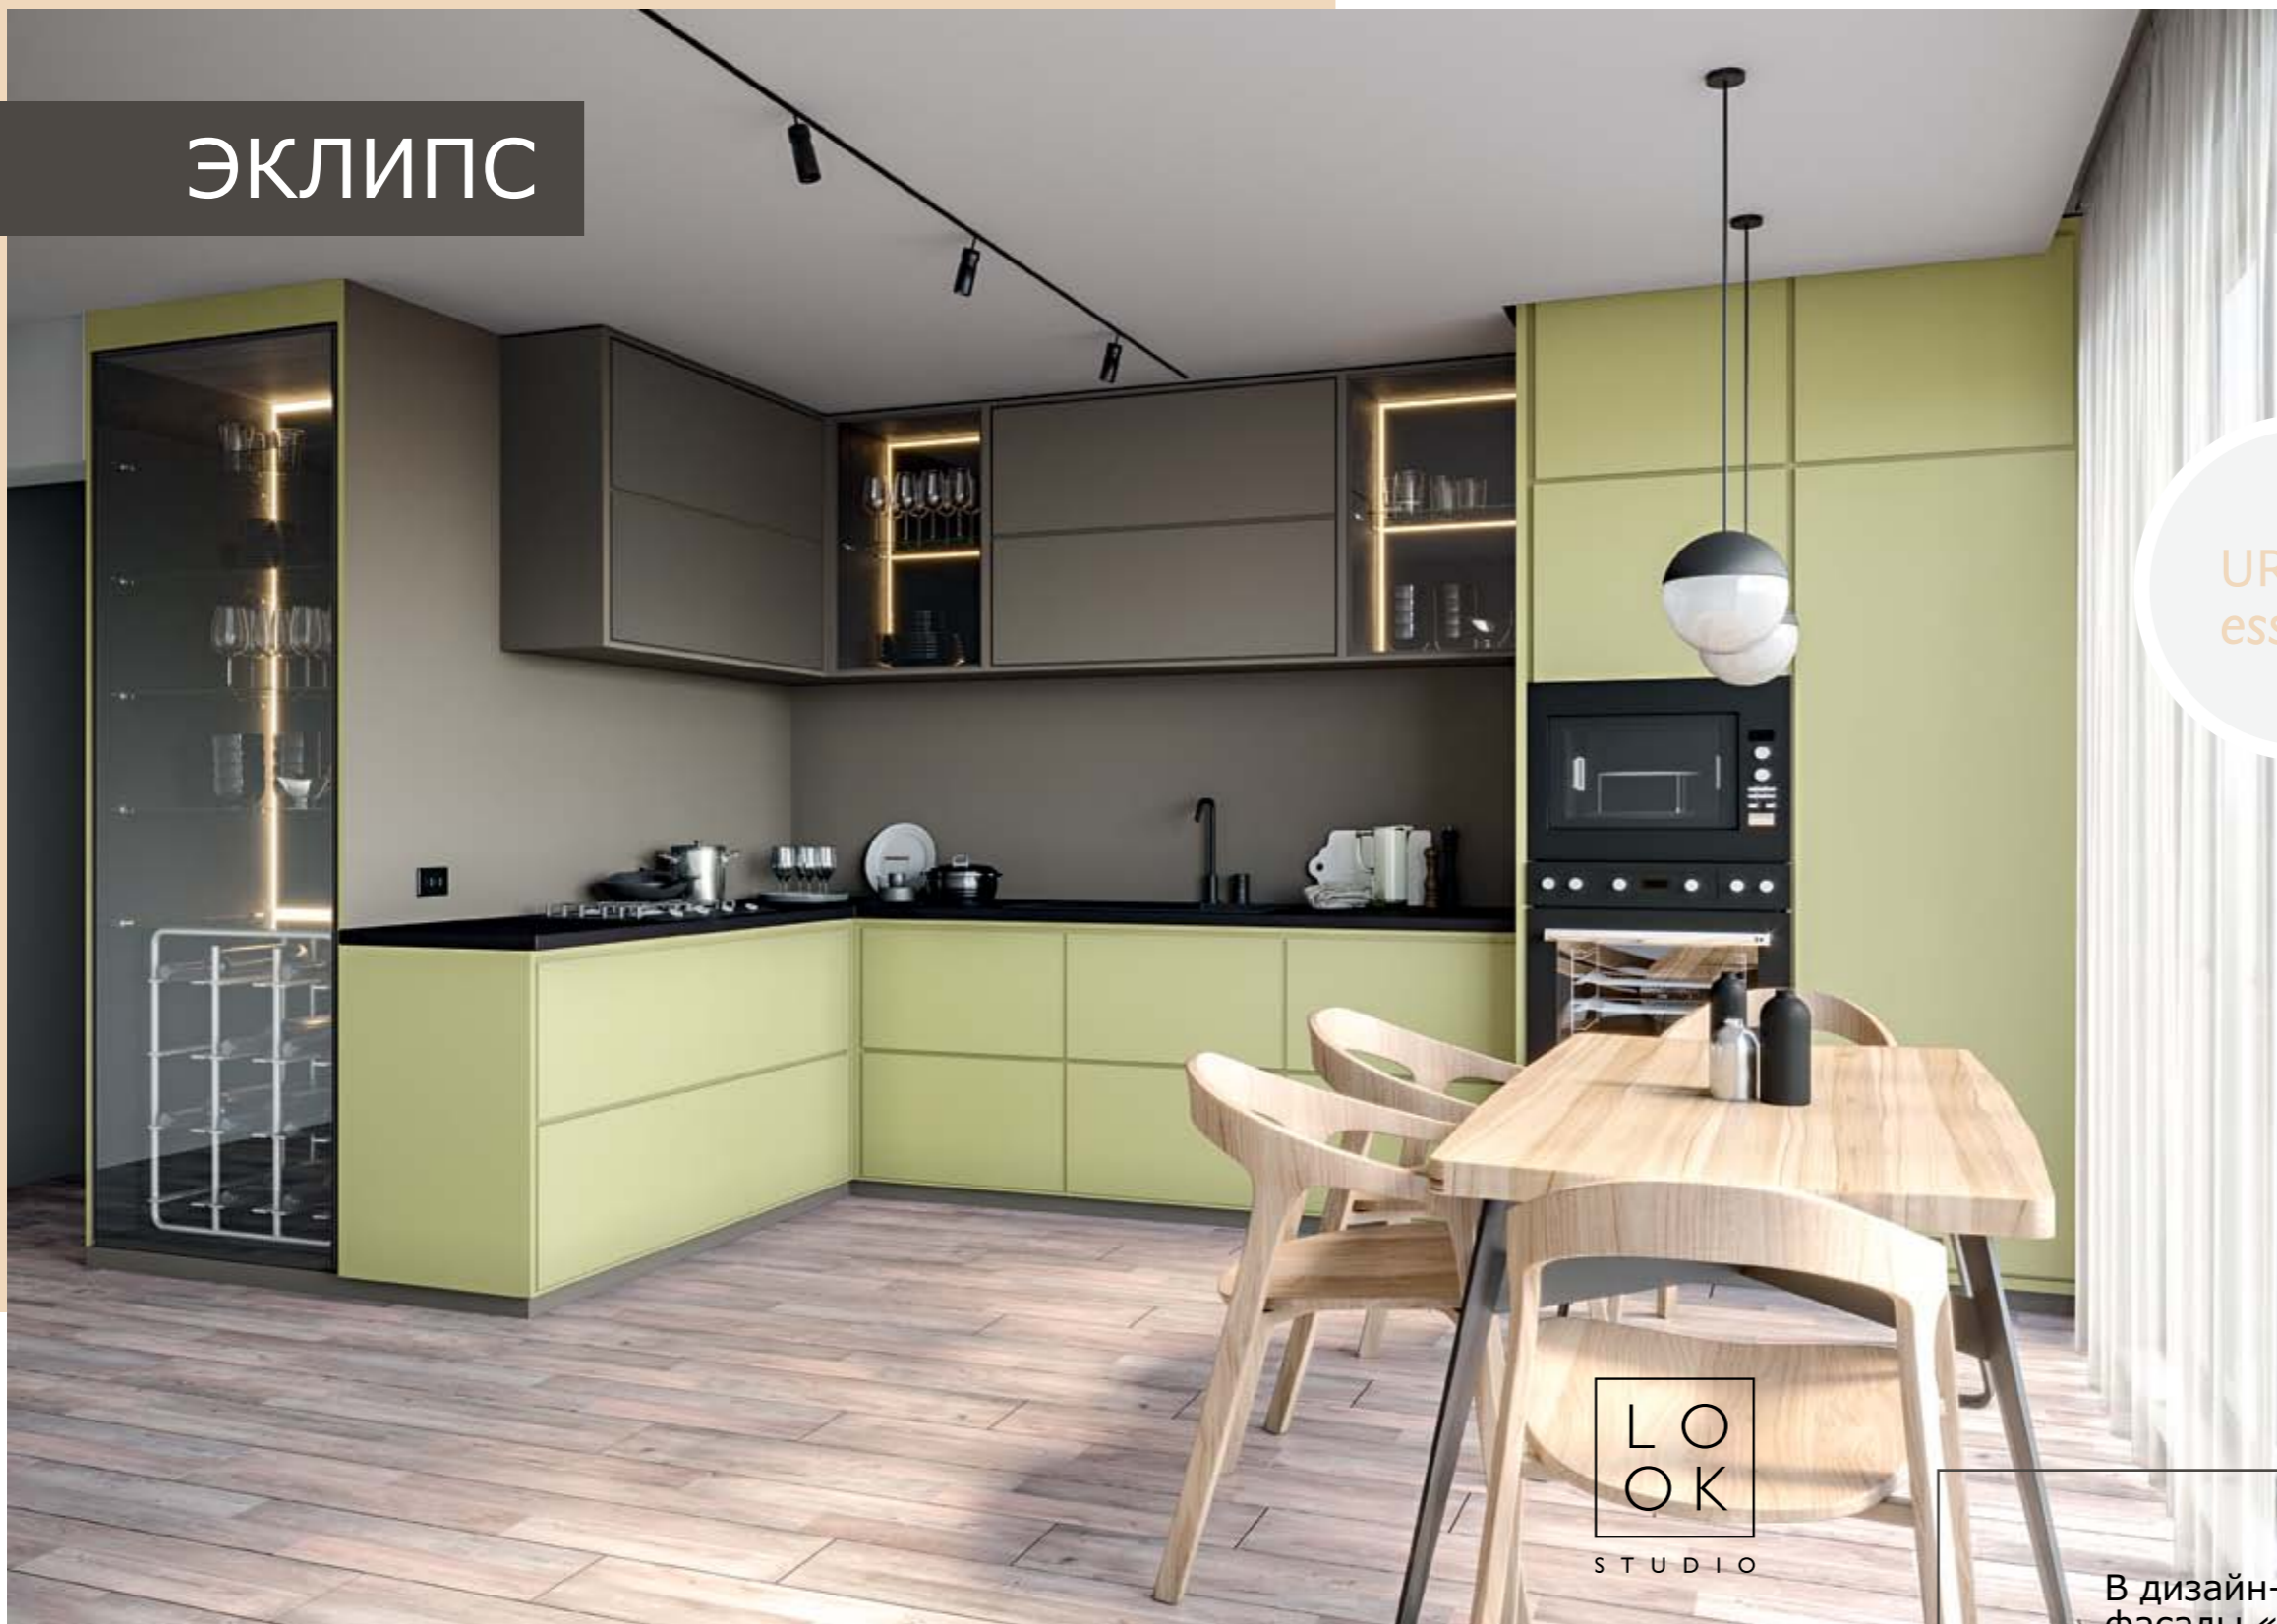

ЭКЛИПС

URBAN
essence

LOOK
STUDIO

В дизайн-проект используются: фасады «Кедр» (МДФ, облицованный пластиком, обрамление кромками ПВХ) в матовых декорах Васаби и Графит, столешница «Кедр» (толщина 38 мм) в декоре Черный.

2716 Васаби

2754 Графит

1021/Q
Черный